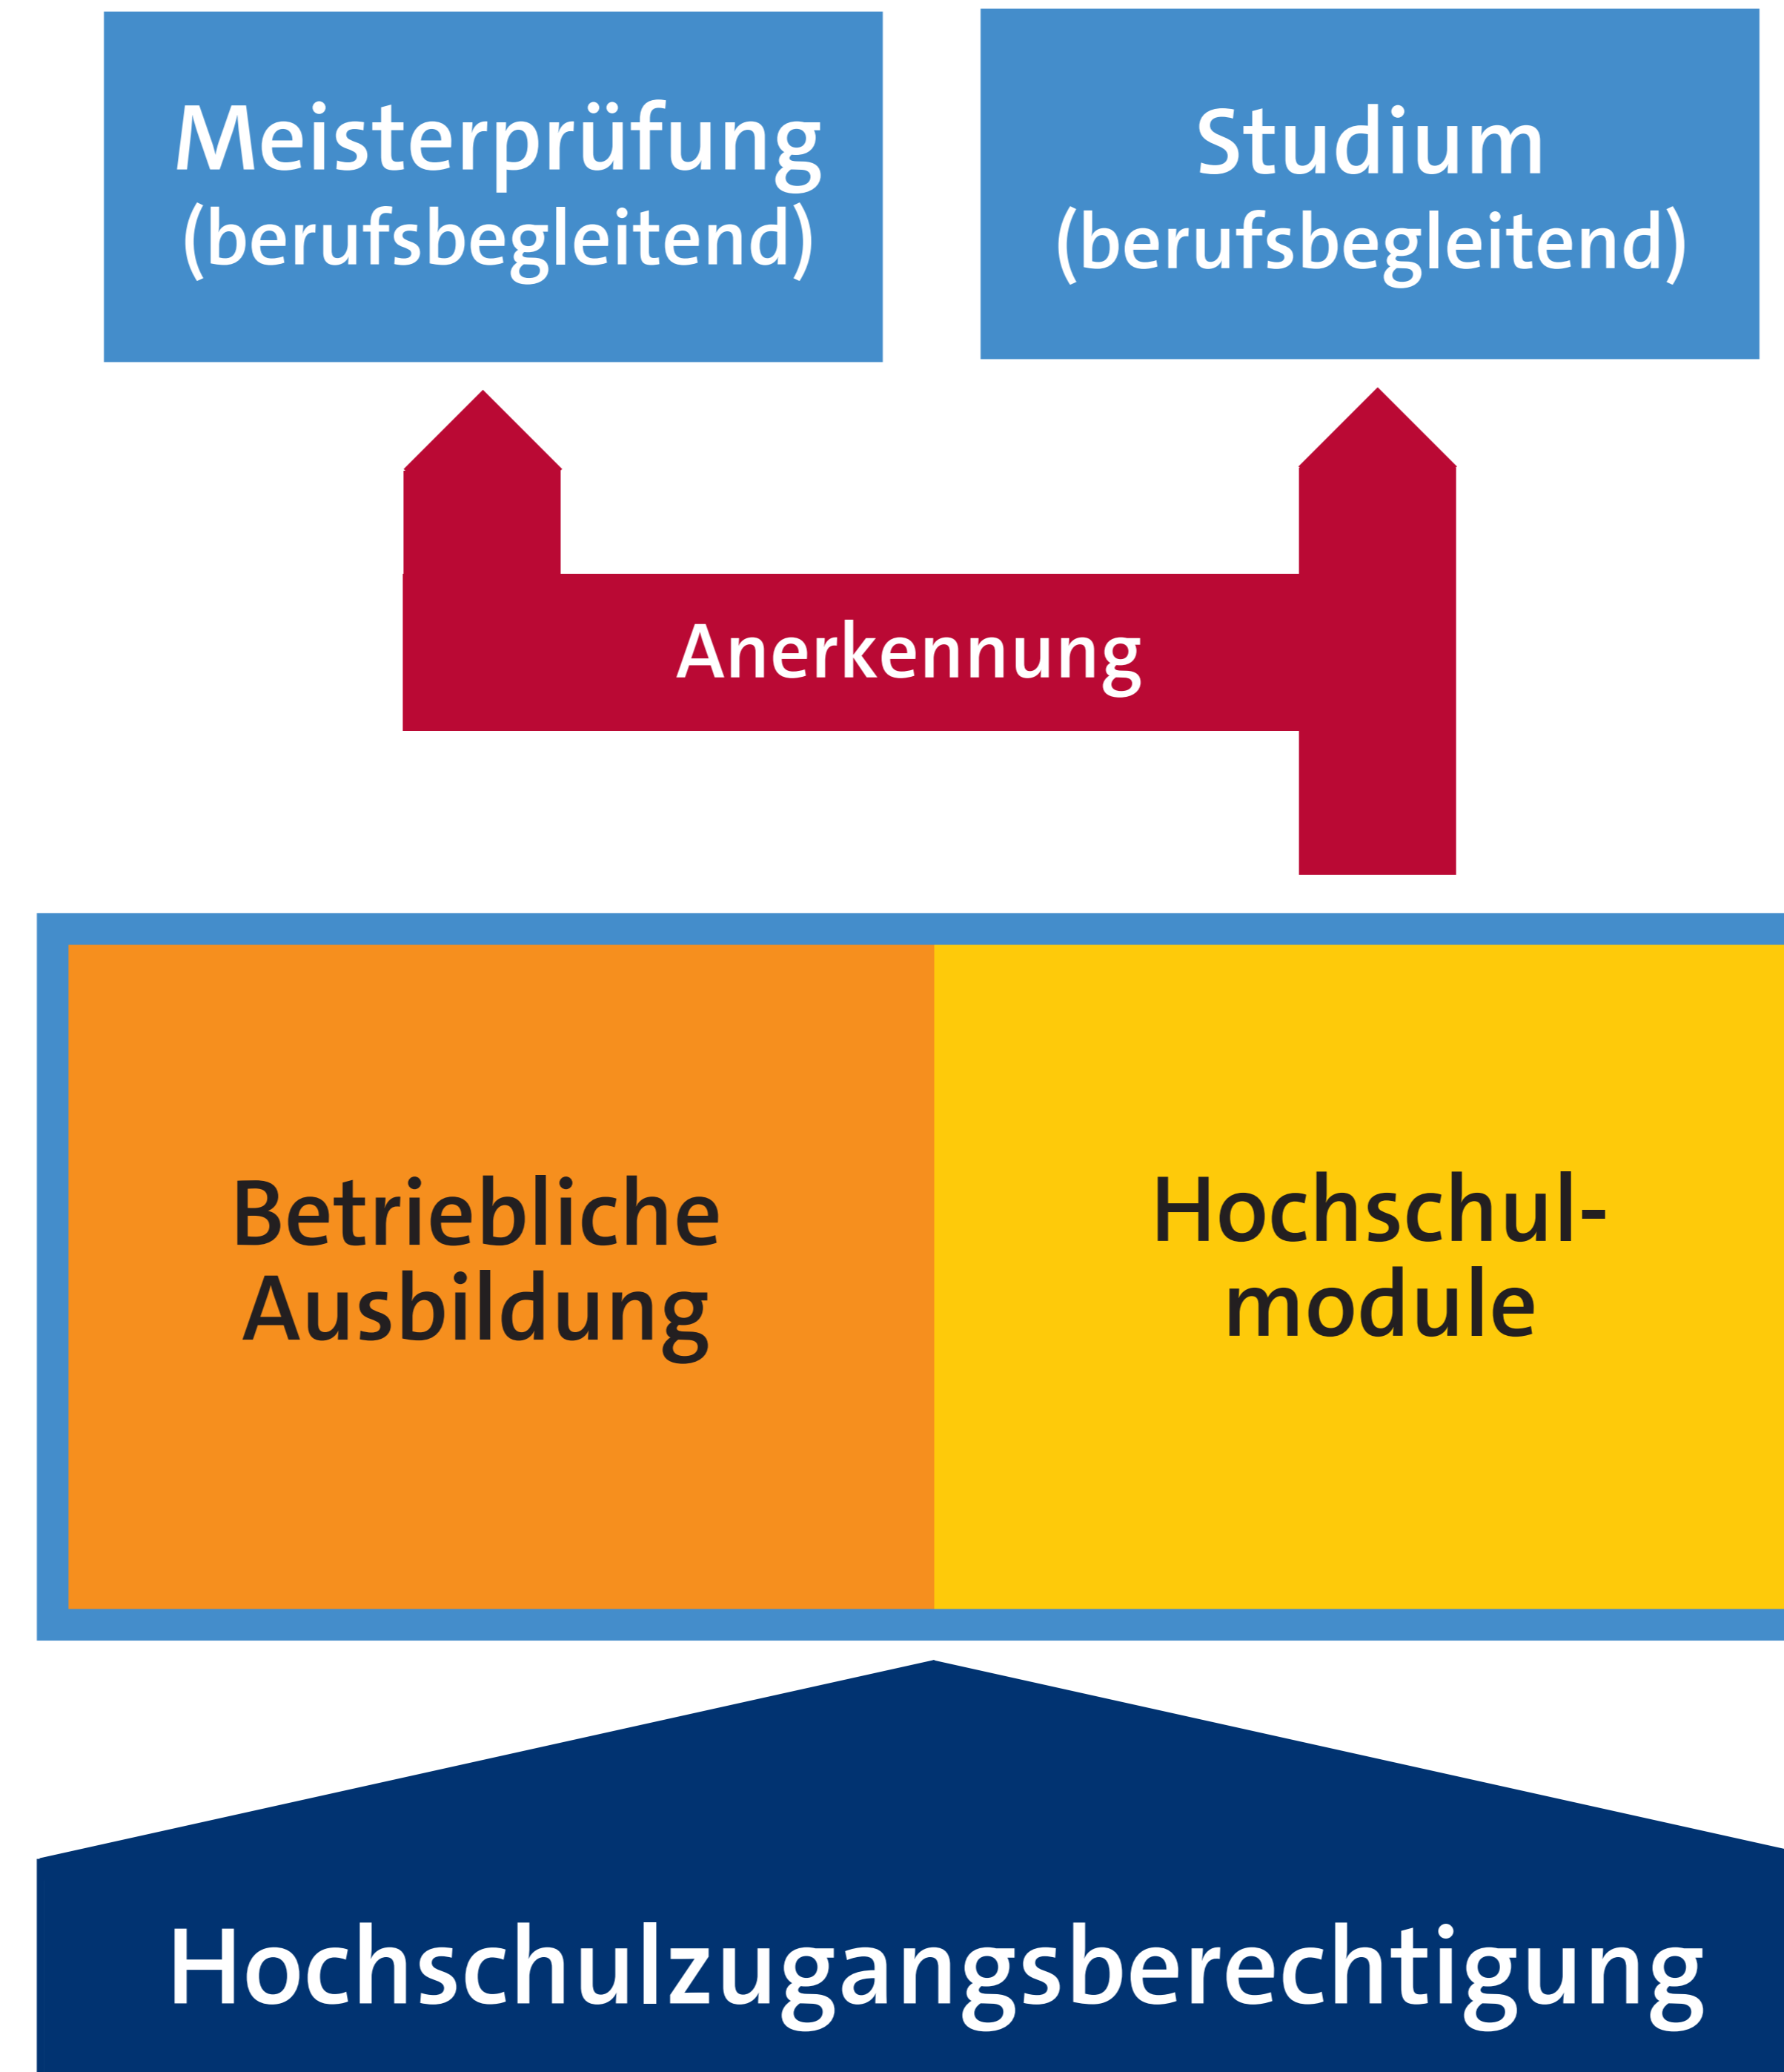

Deine Chance

» » „Karriere mit Ausbildung
im Handwerk + Studium.“ « «

In dem Pilotprojekt Lehre^{plusHS} ist die Ausbildung zum Elektroniker / zur Elektronikerin für Energie- und Gebäudetechnik systematisch mit Modulen des berufsbegleitenden Bachelorstudienganges Automatisierungstechnik / Mechatronik verbunden.

Mit Lehre^{plusHS} hast du somit die einmalige Chance Ausbildung und Studium zu verbinden und somit eine tolle Berufskarriere zu starten.

Das Modellprojekt wurde von der Handwerkskammer der Pfalz (HWK) gemeinsam mit dem Ministerium für Wissenschaft, Weiterbildung und Kultur (MWWK) initiiert und wird in Kooperation mit der Hochschule Kaiserslautern (HS KL) sowie der Berufsbildenden Schule (BBS 1 Technik) in Kaiserslautern und den beteiligten Unternehmen durchgeführt.

Voraussetzungen

- Abitur
- Fachabitur
- Interesse an der Elektrotechnik

Ablauf deiner Ausbildung

Die Berufsausbildung zum Elektroniker / zur Elektronikerin für Energie- und Gebäudetechnik dauert dreieinhalb Jahre.

Während dieser Zeit besuchst du gleichzeitig Vorlesungen und Seminare an der Hochschule Kaiserslautern im Fachbereich Angewandte Ingenieurwissenschaften (AING) im Studiengang Automatisierungstechnik / Mechatronik. Insgesamt erwirbst du dadurch 25-30 ECTS Punkte im Studium.

Für die Vorlesungszeiten oder Seminare wirst du von deinem Ausbildungsbetrieb freigestellt.

Deine Perspektiven

Nach bestandener Gesellenprüfung kannst du mit deinen erworbenen Creditpoints in die Meistervorbereitung einsteigen. Oder du studierst weiter berufsbegleitend an der Hochschule Kaiserslautern. Deine erbrachten Studienleistungen werden dir für beide Optionen angerechnet.